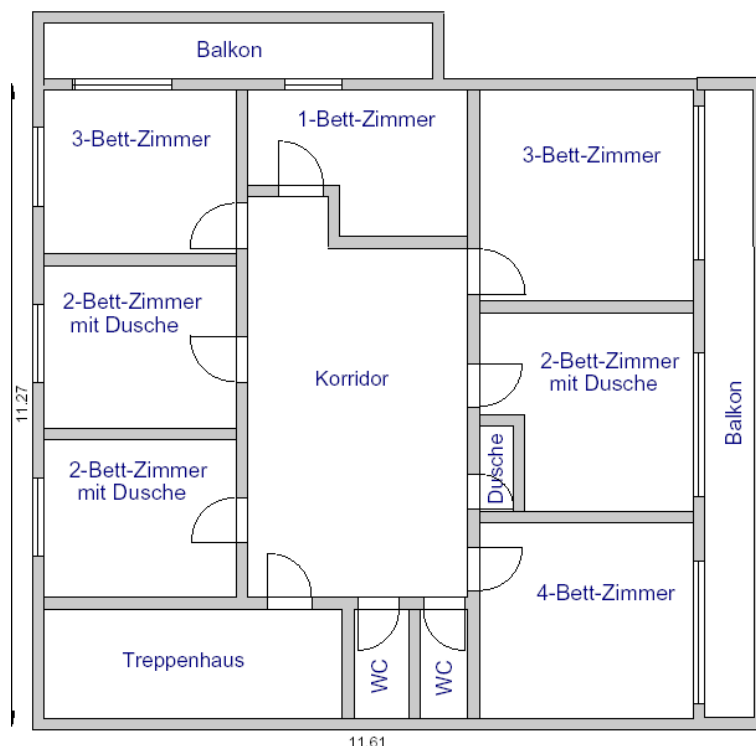

Grundriss Ferienhaus Bergdohle

Parterre

1. – 3.Etage

überreicht durch:

CONTACT groups.ch
Ferienhäuser und Hotels für Gruppen
Postfach, CH-4410 Liestal
Tel. +41-(0)61 926 60 00
Fax +41-(0)61 911 88 88
contact@groups.ch
www.groups.ch