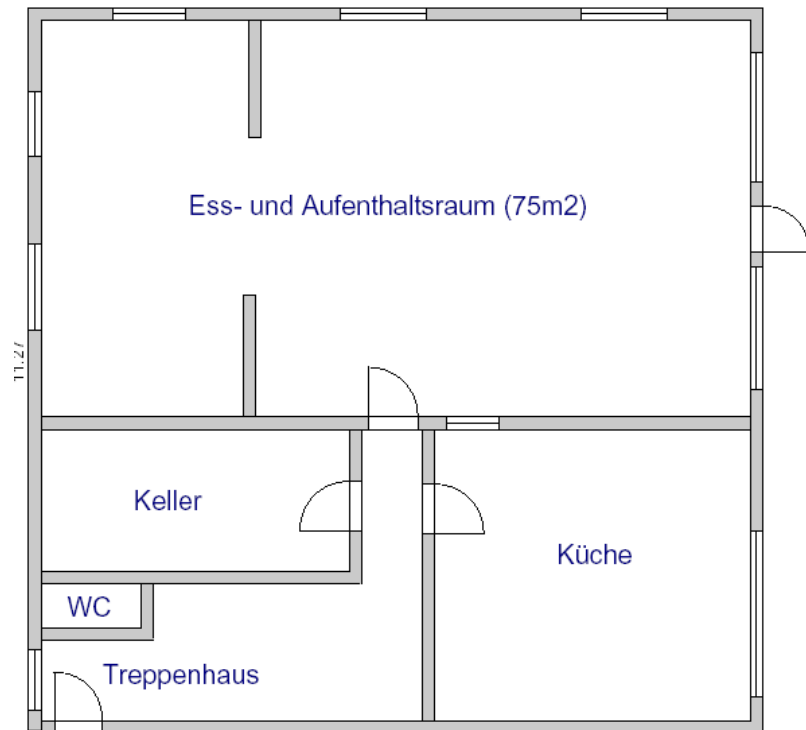

Grundriss Ferienhaus Bergdohle

Parterre

1. – 3.Etage

überreicht durch:

CONTACT groups.ch
Ferienhäuser und Hotels für Gruppen
Postfach, CH-4410 Liestal
Tel. +41-(0)61 926 60 00
Fax +41-(0)61 911 88 88
contact@groups.ch
www.groups.ch